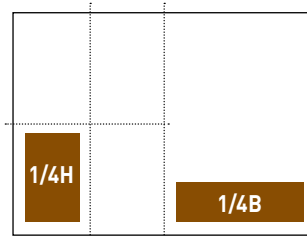

# TARIEVEN ADVERTENTIE 2019

 **Landbouw-service**  **Agro-service** MAGAZINE

**Niet aflopend:** 388 mm B x 257 mm H  
**Aflopend:** 420 mm B x 297 mm H  
**Prijs per inlassing:** 2.000,00 euro  
**Voor 4 inlassingen:** 1.650,00 euro/4 inlassing

**Niet aflopend:** 176 mm B x 257 mm H  
**Aflopend:** 210 mm B x 297 mm H  
**Prijs per inlassing:** 1.500,00 euro  
**Voor 4 inlassingen:** 1.350,00 euro/4 inlassing

**Niet aflopend:** 176 mm B x 123 mm H  
**Aflopend:** 210 mm B x 143 mm H  
**Prijs per inlassing:** 800,00 euro  
**Voor 4 inlassingen:** 720,00 euro/4 inlassing

**Niet aflopend:** 85 mm B x 257 mm H  
**Aflopend:** 101 mm B x 297 mm H  
**Prijs per inlassing:** 800,00 euro  
**Voor 4 inlassingen:** 720,00 euro/4 inlassing

**1/3B • Niet aflopend:** 176 mm B x 76 mm H  
**1/3B • Aflopend:** 210 mm B x 96 mm H  
**1/3H • Niet aflopend:** 55 mm B x 257 mm H  
**1/3H • Aflopend:** 71 mm B x 297 mm H  
**Prijs per inlassing:** 600,00 euro  
**Voor 4 inlassingen:** 540,00 euro/4 inlassing

**1/4H • Niet aflopend:** 85 mm B x 123 mm H  
**1/4B • Niet aflopend:** 176 mm B x 64 mm H  
**Prijs per inlassing:** 400,00 euro  
**Voor 4 inlassingen:** 360,00 euro/4 inlassing

- **Toeslagen:** voor een advertentie op de **achterpagina:** toeslag van 50 %.
- **KORTINGEN:** bij publicatie in één taal geldt er een korting van 30 %.
- **Advertentietarieven:** de prijzen werden berekend voor een advertentie in quadri - excl. BTW. • Ze zijn geldig voor inlassingen in de twee talen (aparte edities).
- **Aflopende formaten** dienen voorzien te zijn van 5 mm overdruk langs elke zijde.
- **De prijzen zijn exclusief btw** en worden berekend voor een advertentie in quadri.