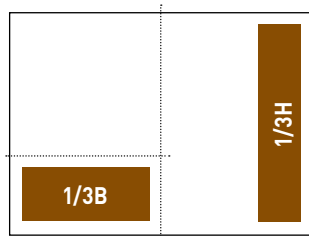

# TARIEVEN ADVERTENTIE 2019

 **Landbouw-service**  **Agro-service** MAGAZINE

**Niet aflopend:** 388 mm B x 257 mm H  
**Aflopend:** 420 mm B x 297 mm H  
**Prijs per inlassing:** 2.000,00 euro  
**Voor 4 inlassingen:** 1.650,00 euro/4 inlassing

**Niet aflopend:** 176 mm B x 257 mm H  
**Aflopend:** 210 mm B x 297 mm H  
**Prijs per inlassing:** 1.500,00 euro  
**Voor 4 inlassingen:** 1.350,00 euro/4 inlassing

**Niet aflopend:** 176 mm B x 123 mm H  
**Aflopend:** 210 mm B x 143 mm H  
**Prijs per inlassing:** 800,00 euro  
**Voor 4 inlassingen:** 720,00 euro/4 inlassing

**Niet aflopend:** 85 mm B x 257 mm H  
**Aflopend:** 101 mm B x 297 mm H  
**Prijs per inlassing:** 800,00 euro  
**Voor 4 inlassingen:** 720,00 euro/4 inlassing

**1/3B • Niet aflopend:** 176 mm B x 76 mm H  
**1/3B • Aflopend:** 210 mm B x 96 mm H  
**1/3H • Niet aflopend:** 55 mm B x 257 mm H  
**1/3H • Aflopend:** 71 mm B x 297 mm H  
**Prijs per inlassing:** 600,00 euro  
**Voor 4 inlassingen:** 540,00 euro/4 inlassing

**1/4H • Niet aflopend:** 85 mm B x 123 mm H  
**1/4B • Niet aflopend:** 176 mm B x 64 mm H  
**Prijs per inlassing:** 400,00 euro  
**Voor 4 inlassingen:** 360,00 euro/4 inlassing

- **Toeslagen:** voor een advertentie op de **achterpagina:** toeslag van 50 %.
- **KORTINGEN:** bij publicatie in één taal geldt er een korting van 30 %.
- **Advertentietarieven:** de prijzen werden berekend voor een advertentie in quadri - excl. BTW. • Ze zijn geldig voor inlassingen in de twee talen (aparte edities).
- **Aflopende formaten** dienen voorzien te zijn van 5 mm overdruk langs elke zijde.
- **De prijzen zijn exclusief btw** en worden berekend voor een advertentie in quadri.