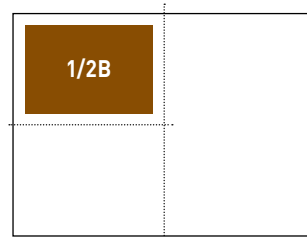

# TARIEVEN ADVERTENTIE 2019

 **Landbouw-service**  **Agro-service** MAGAZINE

**Niet aflopend:** 388 mm B x 257 mm H  
**Aflopend:** 420 mm B x 297 mm H  
**Prijs per inlassing:** 2.000,00 euro  
**Voor 4 inlassingen:** 1.650,00 euro/4 inlassing

**Niet aflopend:** 176 mm B x 257 mm H  
**Aflopend:** 210 mm B x 297 mm H  
**Prijs per inlassing:** 1.500,00 euro  
**Voor 4 inlassingen:** 1.350,00 euro/4 inlassing

**Niet aflopend:** 176 mm B x 123 mm H  
**Aflopend:** 210 mm B x 143 mm H  
**Prijs per inlassing:** 800,00 euro  
**Voor 4 inlassingen:** 720,00 euro/4 inlassing

**Niet aflopend:** 85 mm B x 257 mm H  
**Aflopend:** 101 mm B x 297 mm H  
**Prijs per inlassing:** 800,00 euro  
**Voor 4 inlassingen:** 720,00 euro/4 inlassing

**1/3B • Niet aflopend:** 176 mm B x 76 mm H  
**1/3B • Aflopend:** 210 mm B x 96 mm H  
**1/3H • Niet aflopend:** 55 mm B x 257 mm H  
**1/3H • Aflopend:** 71 mm B x 297 mm H  
**Prijs per inlassing:** 600,00 euro  
**Voor 4 inlassingen:** 540,00 euro/4 inlassing