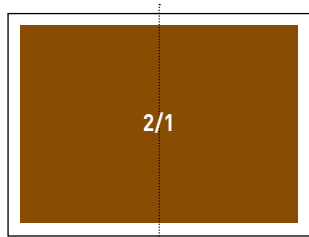

# TARIEVEN ADVERTENTIE 2019

 **Landbouw-service**  **Agro-service** MAGAZINE

**Niet aflopend:** 388 mm B x 257 mm H  
**Aflopend:** 420 mm B x 297 mm H  
**Prijs per inlassing:** 2.000,00 euro  
**Voor 4 inlassingen:** 1.650,00 euro/4 inlassing

**Niet aflopend:** 176 mm B x 257 mm H  
**Aflopend:** 210 mm B x 297 mm H  
**Prijs per inlassing:** 1.500,00 euro  
**Voor 4 inlassingen:** 1.350,00 euro/4 inlassing

**Niet aflopend:** 176 mm B x 123 mm H  
**Aflopend:** 210 mm B x 143 mm H  
**Prijs per inlassing:** 800,00 euro  
**Voor 4 inlassingen:** 720,00 euro/4 inlassing