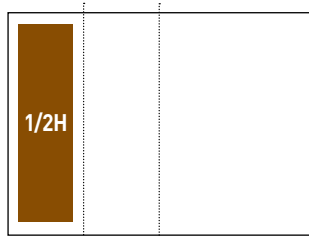

# TARIEVEN ADVERTENTIE 2019

 **Landbouw-service**  **Agro-service** MAGAZINE

**Niet aflopend:** 388 mm B x 257 mm H  
**Aflopend:** 420 mm B x 297 mm H  
**Prijs per inlassing:** 2.000,00 euro  
**Voor 4 inlassingen:** 1.650,00 euro/4 inlassing

**Niet aflopend:** 176 mm B x 257 mm H  
**Aflopend:** 210 mm B x 297 mm H  
**Prijs per inlassing:** 1.500,00 euro  
**Voor 4 inlassingen:** 1.350,00 euro/4 inlassing

**Niet aflopend:** 176 mm B x 123 mm H  
**Aflopend:** 210 mm B x 143 mm H  
**Prijs per inlassing:** 800,00 euro  
**Voor 4 inlassingen:** 720,00 euro/4 inlassing

**Niet aflopend:** 85 mm B x 257 mm H  
**Aflopend:** 101 mm B x 297 mm H  
**Prijs per inlassing:** 800,00 euro  
**Voor 4 inlassingen:** 720,00 euro/4 inlassing

**1/3B • Niet aflopend:** 176 mm B x 76 mm H  
**1/3B • Aflopend:** 210 mm B x 96 mm H  
**1/3H • Niet aflopend:** 55 mm B x 257 mm H  
**1/3H • Aflopend:** 71 mm B x 297 mm H  
**Prijs per inlassing:** 600,00 euro  
**Voor 4 inlassingen:** 540,00 euro/4 inlassing