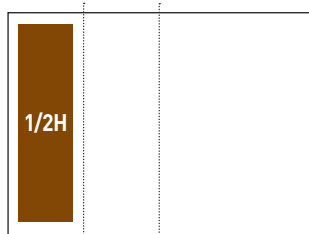

TARIEVEN ADVERTENTIE 2020

 **Landbouw-service**  **Agro-service** **MAGAZINE**

Niet aflopend: 388 mm B x 257 mm H
Aflopend: 420 mm B x 297 mm H
Prijs per inlassing: 2.000,00 euro
Voor 4 inlassingen: 1.650,00 euro/4 inlassing

Niet aflopend: 176 mm B x 257 mm H
Aflopend: 210 mm B x 297 mm H
Prijs per inlassing: 1.500,00 euro
Voor 4 inlassingen: 1.350,00 euro/4 inlassing

Niet aflopend: 176 mm B x 123 mm H
Aflopend: 210 mm B x 143 mm H
Prijs per inlassing: 800,00 euro
Voor 4 inlassingen: 720,00 euro/4 inlassing

Niet aflopend: 85 mm B x 257 mm H
Aflopend: 101 mm B x 297 mm H
Prijs per inlassing: 800,00 euro
Voor 4 inlassingen: 720,00 euro/4 inlassing

1/3B • Niet aflopend: 176 mm B x 76 mm H
1/3B • Aflopend: 210 mm B x 96 mm H
1/3H • Niet aflopend: 55 mm B x 257 mm H
1/3H • Aflopend: 71 mm B x 297 mm H
Prijs per inlassing: 600,00 euro
Voor 4 inlassingen: 540,00 euro/4 inlassing

1/4H • Niet aflopend: 85 mm B x 123 mm H
1/4B • Niet aflopend: 176 mm B x 64 mm H
Prijs per inlassing: 400,00 euro
Voor 4 inlassingen: 360,00 euro/4 inlassing

- **Toeslagen:** voor een advertentie op de **achterpagina:** toeslag van 50 %.
- **KORTINGEN:** bij publicatie in één taal geldt er een korting van 30 %.
- **Advertentietarieven:** de prijzen werden berekend voor een advertentie in quadri - excl. BTW. • Ze zijn geldig voor inlassingen in de twee talen (aparte edities).
- **Aflopende formaten** dienen voorzien te zijn van 5 mm overdruk langs elke zijde.
- **De prijzen zijn exclusief btw** en worden berekend voor een advertentie in quadri.