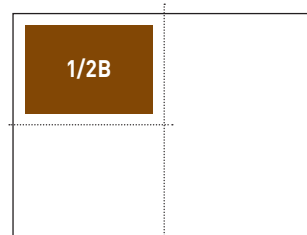

TARIEVEN ADVERTENTIE 2020

 **Landbouw-service**  **Agro-service** **MAGAZINE**

Niet aflopend: 388 mm B x 257 mm H
Aflopend: 420 mm B x 297 mm H
Prijs per inlassing: 2.000,00 euro
Voor 4 inlassingen: 1.650,00 euro/4 inlassing

Niet aflopend: 176 mm B x 257 mm H
Aflopend: 210 mm B x 297 mm H
Prijs per inlassing: 1.500,00 euro
Voor 4 inlassingen: 1.350,00 euro/4 inlassing

Niet aflopend: 176 mm B x 123 mm H
Aflopend: 210 mm B x 143 mm H
Prijs per inlassing: 800,00 euro
Voor 4 inlassingen: 720,00 euro/4 inlassing

Niet aflopend: 85 mm B x 257 mm H
Aflopend: 101 mm B x 297 mm H
Prijs per inlassing: 800,00 euro
Voor 4 inlassingen: 720,00 euro/4 inlassing

1/3B • Niet aflopend: 176 mm B x 76 mm H
1/3B • Aflopend: 210 mm B x 96 mm H
1/3H • Niet aflopend: 55 mm B x 257 mm H
1/3H • Aflopend: 71 mm B x 297 mm H
Prijs per inlassing: 600,00 euro
Voor 4 inlassingen: 540,00 euro/4 inlassing

1/4H • Niet aflopend: 85 mm B x 123 mm H
1/4B • Niet aflopend: 176 mm B x 64 mm H
Prijs per inlassing: 400,00 euro
Voor 4 inlassingen: 360,00 euro/4 inlassing

- **Toeslagen:** voor een advertentie op de **achterpagina:** toeslag van 50 %.
- **KORTINGEN:** bij publicatie in één taal geldt er een korting van 30 %.
- **Advertentietarieven:** de prijzen werden berekend voor een advertentie in quadri - excl. BTW. • Ze zijn geldig voor inlassingen in de twee talen (aparte edities).
- **Aflopende formaten** dienen voorzien te zijn van 5 mm overdruk langs elke zijde.
- **De prijzen zijn exclusief btw** en worden berekend voor een advertentie in quadri.