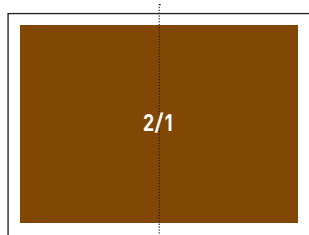

TARIEVEN ADVERTENTIE 2020

 **Landbouw-service**  **Agro-service** **MAGAZINE**

Niet aflopend: 388 mm B x 257 mm H
Aflopend: 420 mm B x 297 mm H
Prijs per inlassing: 2.000,00 euro
Voor 4 inlassingen: 1.650,00 euro/4 inlassing

Niet aflopend: 176 mm B x 257 mm H
Aflopend: 210 mm B x 297 mm H
Prijs per inlassing: 1.500,00 euro
Voor 4 inlassingen: 1.350,00 euro/4 inlassing

Niet aflopend: 176 mm B x 123 mm H
Aflopend: 210 mm B x 143 mm H
Prijs per inlassing: 800,00 euro
Voor 4 inlassingen: 720,00 euro/4 inlassing

Niet aflopend: 85 mm B x 257 mm H
Aflopend: 101 mm B x 297 mm H
Prijs per inlassing: 800,00 euro
Voor 4 inlassingen: 720,00 euro/4 inlassing

1/3B • Niet aflopend: 176 mm B x 76 mm H
1/3B • Aflopend: 210 mm B x 96 mm H
1/3H • Niet aflopend: 55 mm B x 257 mm H
1/3H • Aflopend: 71 mm B x 297 mm H
Prijs per inlassing: 600,00 euro
Voor 4 inlassingen: 540,00 euro/4 inlassing

1/4H • Niet aflopend: 85 mm B x 123 mm H
1/4B • Niet aflopend: 176 mm B x 64 mm H
Prijs per inlassing: 400,00 euro
Voor 4 inlassingen: 360,00 euro/4 inlassing

- **Toeslagen:** voor een advertentie op de **achterpagina:** toeslag van 50 %.
- **KORTINGEN:** bij publicatie in één taal geldt er een korting van 30 %.
- **Advertentietarieven:** de prijzen werden berekend voor een advertentie in quadri - excl. BTW. • Ze zijn geldig voor inlassingen in de twee talen (aparte edities).
- **Aflopende formaten** dienen voorzien te zijn van 5 mm overdruk langs elke zijde.
- **De prijzen zijn exclusief btw** en worden berekend voor een advertentie in quadri.