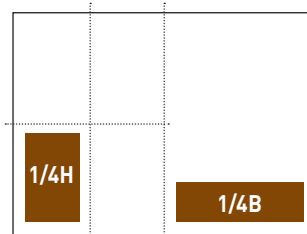

TARIEVEN ADVERTENTIE 2020

 **Landbouw-service**  **Agro-service** **MAGAZINE**

Niet aflopend: 388 mm B x 257 mm H
Aflopend: 420 mm B x 297 mm H
Prijs per inlassing: 2.000,00 euro
Voor 4 inlassingen: 1.650,00 euro/4 inlassing

Niet aflopend: 176 mm B x 257 mm H
Aflopend: 210 mm B x 297 mm H
Prijs per inlassing: 1.500,00 euro
Voor 4 inlassingen: 1.350,00 euro/4 inlassing

Niet aflopend: 176 mm B x 123 mm H
Aflopend: 210 mm B x 143 mm H
Prijs per inlassing: 800,00 euro
Voor 4 inlassingen: 720,00 euro/4 inlassing

Niet aflopend: 85 mm B x 257 mm H
Aflopend: 101 mm B x 297 mm H
Prijs per inlassing: 800,00 euro
Voor 4 inlassingen: 720,00 euro/4 inlassing

1/3B • Niet aflopend: 176 mm B x 76 mm H
1/3B • Aflopend: 210 mm B x 96 mm H
1/3H • Niet aflopend: 55 mm B x 257 mm H
1/3H • Aflopend: 71 mm B x 297 mm H
Prijs per inlassing: 600,00 euro
Voor 4 inlassingen: 540,00 euro/4 inlassing

1/4H • Niet aflopend: 85 mm B x 123 mm H
1/4B • Niet aflopend: 176 mm B x 64 mm H
Prijs per inlassing: 400,00 euro
Voor 4 inlassingen: 360,00 euro/4 inlassing

- **Toeslagen:** voor een advertentie op de **achterpagina:** toeslag van 50 %.
- **KORTINGEN:** bij publicatie in één taal geldt er een korting van 30 %.
- **Advertentietarieven:** de prijzen werden berekend voor een advertentie in quadri - excl. BTW. • Ze zijn geldig voor inlassingen in de twee talen (aparte edities).
- **Aflopende formaten** dienen voorzien te zijn van 5 mm overdruk langs elke zijde.
- **De prijzen zijn exclusief btw** en worden berekend voor een advertentie in quadri.