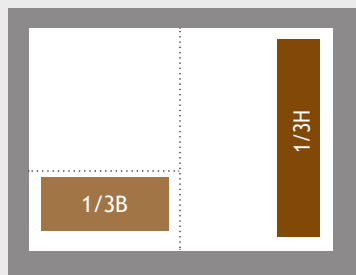

# TARIEVEN ADVERTENTIE 2026

Landbouw-service

MAGAZINE

Niet aflopend: 388 mm B x 257 mm H  
Aflopend: 420 mm B x 297 mm H  
Prijs per inlassing: 2.000,00 euro  
Voor 4 inlassingen: 1.650,00 euro/4 inlassing

Niet aflopend: 176 mm B x 257 mm H  
Aflopend: 210 mm B x 297 mm H  
Prijs per inlassing: 1.500,00 euro  
Voor 4 inlassingen: 1.350,00 euro/4 inlassing

Niet aflopend: 176 mm B x 123 mm H  
Aflopend: 210 mm B x 143 mm H  
Prijs per inlassing: 800,00 euro  
Voor 4 inlassingen: 720,00 euro/4 inlassing

Niet aflopend: 85 mm B x 257 mm H  
Aflopend: 101 mm B x 297 mm H  
Prijs per inlassing: 800,00 euro  
Voor 4 inlassingen: 720,00 euro/4 inlassing

1/3B • Niet aflopend: 176 mm B x 76 mm H  
1/3B • Aflopend: 210 mm B x 96 mm H  
1/3H • Niet aflopend: 55 mm B x 257 mm H  
1/3H • Aflopend: 71 mm B x 297 mm H  
Prijs per inlassing: 600,00 euro  
Voor 4 inlassingen: 540,00 euro/4 inlassing

1/4H • Niet aflopend: 85 mm B x 123 mm H  
1/4B • Niet aflopend: 176 mm B x 64 mm H  
Prijs per inlassing: 400,00 euro  
Voor 4 inlassingen: 360,00 euro/4 inlassing

- Toeslagen: voor een advertentie op de achterpagina: + 50 %.
- Kortingen: bij publicatie in één taal geldt er een korting van 30 %.
- Advertentietarieven: de prijzen werden berekend voor een advertentie in quadri - excl. BTW.
- Ze zijn geldig voor inlassingen in de twee talen (aparte edities).
- Aflopende formaten moeten 5 mm overdruk langs elke zijde hebben.