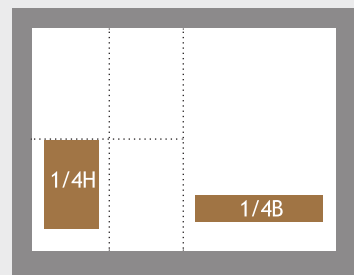

# TARIEVEN ADVERTENTIE 2026

Landbouw-service

MAGAZINE

Niet aflopend: 388 mm B x 257 mm H  
Aflopend: 420 mm B x 297 mm H  
Prijs per inlassing: 2.000,00 euro  
Voor 4 inlassingen: 1.650,00 euro/4 inlassing

Niet aflopend: 176 mm B x 257 mm H  
Aflopend: 210 mm B x 297 mm H  
Prijs per inlassing: 1.500,00 euro  
Voor 4 inlassingen: 1.350,00 euro/4 inlassing

Niet aflopend: 176 mm B x 123 mm H  
Aflopend: 210 mm B x 143 mm H  
Prijs per inlassing: 800,00 euro  
Voor 4 inlassingen: 720,00 euro/4 inlassing

Niet aflopend: 85 mm B x 257 mm H  
Aflopend: 101 mm B x 297 mm H  
Prijs per inlassing: 800,00 euro  
Voor 4 inlassingen: 720,00 euro/4 inlassing

1/3B • Niet aflopend: 176 mm B x 76 mm H  
1/3B • Aflopend: 210 mm B x 96 mm H  
1/3H • Niet aflopend: 55 mm B x 257 mm H  
1/3H • Aflopend: 71 mm B x 297 mm H  
Prijs per inlassing: 600,00 euro  
Voor 4 inlassingen: 540,00 euro/4 inlassing

1/4H • Niet aflopend: 85 mm B x 123 mm H  
1/4B • Niet aflopend: 176 mm B x 64 mm H  
Prijs per inlassing: 400,00 euro  
Voor 4 inlassingen: 360,00 euro/4 inlassing

- Toeslagen: voor een advertentie op de achterpagina: + 50 %.
- Kortingen: bij publicatie in één taal geldt er een korting van 30 %.
- Advertentietarieven: de prijzen werden berekend voor een advertentie in quadri - excl. BTW.
- Ze zijn geldig voor inlassingen in de twee talen (aparte edities).
- Aflopende formaten moeten 5 mm overdruk langs elke zijde hebben.