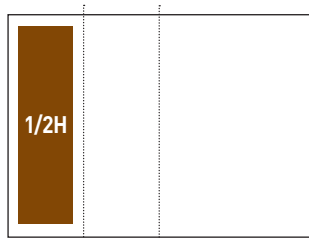

TARIFS PUBLICITAIRES 2022

 **Agro-service** MAGAZINE  **Landbouw-service**

Sans bord perdu: 388 mm L x 257 mm H
Format plein papier: 420 mm L x 297 mm H
Prix par insertion: 2.000,00 euro
Pour 4 insertions: 1.650,00 euro/4 insertion

Sans bord perdu: 176 mm L x 257 mm H
Format plein papier: 210 mm L x 297 mm H
Prix par insertion: 1.500,00 euro
Pour 4 insertions: 1.350,00 euro/4 insertion

Sans bord perdu: 176 mm L x 123 mm H
Format plein papier: 210 mm L x 143 mm H
Prix par insertion: 800,00 euro
Pour 4 insertions: 720,00 euro/4 insertion

Sans bord perdu: 85 mm L x 257 mm H
Format plein papier: 101 mm L x 297 mm H
Prix par insertion: 800,00 euro
Pour 4 insertions: 720,00 euro/4 insertion

1/3B • Sans bord perdu: 176 mm L x 76 mm H
1/3B • Format plein papier: 210 mm L x 96 mm H
1/3H • Sans bord perdu: 55 mm L x 257 mm H
1/3H • Format plein papier: 71 mm L x 297 mm H
Prix par insertion: 600,00 euro
Pour 4 insertions: 540,00 euro/4 insertion

1/4H • Sans bord perdu: 85 mm L x 123 mm H
1/4B • Sans bord perdu: 176 mm L x 64 mm H
Prix par insertion: 400,00 euro
Pour 4 insertions: 360,00 euro/4 insertion

- **Suppléments:** Pour une annonce en quatrième couverture: 50%.
- **Réductions:** 30% pour la publication dans une seule langue.
- **Tarifs publicitaires:** Les prix se rapportent à une annonce en quadrichromie hors TVA, publiée dans les deux éditions.
- **Les formats plein papier:** bord perdu de 5mm.
- Les prix se rapportent à une annonce en quadrichromie hors TVA.