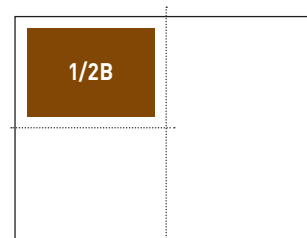

TARIFS PUBLICITAIRES 2022

 **Agro-service** MAGAZINE  **Landbouw-service**

Sans bord perdu: 388 mm L x 257 mm H
Format plein papier: 420 mm L x 297 mm H
Prix par insertion: 2.000,00 euro
Pour 4 insertions: 1.650,00 euro/4 insertion

Sans bord perdu: 176 mm L x 257 mm H
Format plein papier: 210 mm L x 297 mm H
Prix par insertion: 1.500,00 euro
Pour 4 insertions: 1.350,00 euro/4 insertion

Sans bord perdu: 176 mm L x 123 mm H
Format plein papier: 210 mm L x 143 mm H
Prix par insertion: 800,00 euro
Pour 4 insertions: 720,00 euro/4 insertion

Sans bord perdu: 85 mm L x 257 mm H
Format plein papier: 101 mm L x 297 mm H
Prix par insertion: 800,00 euro
Pour 4 insertions: 720,00 euro/4 insertion

1/3B • Sans bord perdu: 176 mm L x 76 mm H
1/3B • Format plein papier: 210 mm L x 96 mm H
1/3H • Sans bord perdu: 55 mm L x 257 mm H
1/3H • Format plein papier: 71 mm L x 297 mm H
Prix par insertion: 600,00 euro
Pour 4 insertions: 540,00 euro/4 insertion

1/4H • Sans bord perdu: 85 mm L x 123 mm H
1/4B • Sans bord perdu: 176 mm L x 64 mm H
Prix par insertion: 400,00 euro
Pour 4 insertions: 360,00 euro/4 insertion

- **Suppléments:** Pour une annonce en quatrième couverture: 50%.
- **Réductions:** 30% pour la publication dans une seule langue.
- **Tarifs publicitaires:** Les prix se rapportent à une annonce en quadrichromie hors TVA, publiée dans les deux éditions.
- **Les formats plein papier:** bord perdu de 5mm.
- Les prix se rapportent à une annonce en quadrichromie hors TVA.