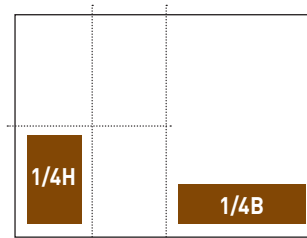

TARIFS PUBLICITAIRES 2022

 **Agro-service** MAGAZINE  **Landbouw-service**

Sans bord perdu: 388 mm L x 257 mm H
Format plein papier: 420 mm L x 297 mm H
Prix par insertion: 2.000,00 euro
Pour 4 insertions: 1.650,00 euro/4 insertion

Sans bord perdu: 176 mm L x 257 mm H
Format plein papier: 210 mm L x 297 mm H
Prix par insertion: 1.500,00 euro
Pour 4 insertions: 1.350,00 euro/4 insertion

Sans bord perdu: 176 mm L x 123 mm H
Format plein papier: 210 mm L x 143 mm H
Prix par insertion: 800,00 euro
Pour 4 insertions: 720,00 euro/4 insertion

Sans bord perdu: 85 mm L x 257 mm H
Format plein papier: 101 mm L x 297 mm H
Prix par insertion: 800,00 euro
Pour 4 insertions: 720,00 euro/4 insertion

1/3B • Sans bord perdu: 176 mm L x 76 mm H
1/3B • Format plein papier: 210 mm L x 96 mm H
1/3H • Sans bord perdu: 55 mm L x 257 mm H
1/3H • Format plein papier: 71 mm L x 297 mm H
Prix par insertion: 600,00 euro
Pour 4 insertions: 540,00 euro/4 insertion

1/4H • Sans bord perdu: 85 mm L x 123 mm H
1/4B • Sans bord perdu: 176 mm L x 64 mm H
Prix par insertion: 400,00 euro
Pour 4 insertions: 360,00 euro/4 insertion

- **Suppléments:** Pour une annonce en quatrième couverture: 50%.
- **Réductions:** 30% pour la publication dans une seule langue.
- **Tarifs publicitaires:** Les prix se rapportent à une annonce en quadrichromie hors TVA, publiée dans les deux éditions.
- **Les formats plein papier:** bord perdu de 5mm.
- Les prix se rapportent à une annonce en quadrichromie hors TVA.