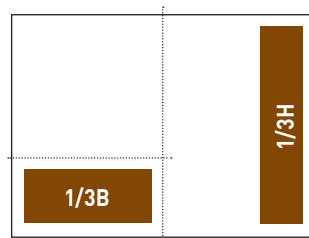

TARIFS PUBLICITAIRES 2022

 **Agro-service** MAGAZINE  **Landbouw-service**

Sans bord perdu: 388 mm L x 257 mm H
Format plein papier: 420 mm L x 297 mm H
Prix par insertion: 2.000,00 euro
Pour 4 insertions: 1.650,00 euro/4 insertion

Sans bord perdu: 176 mm L x 257 mm H
Format plein papier: 210 mm L x 297 mm H
Prix par insertion: 1.500,00 euro
Pour 4 insertions: 1.350,00 euro/4 insertion

Sans bord perdu: 176 mm L x 123 mm H
Format plein papier: 210 mm L x 143 mm H
Prix par insertion: 800,00 euro
Pour 4 insertions: 720,00 euro/4 insertion

Sans bord perdu: 85 mm L x 257 mm H
Format plein papier: 101 mm L x 297 mm H
Prix par insertion: 800,00 euro
Pour 4 insertions: 720,00 euro/4 insertion

1/3B • Sans bord perdu: 176 mm L x 76 mm H
1/3B • Format plein papier: 210 mm L x 96 mm H
1/3H • Sans bord perdu: 55 mm L x 257 mm H
1/3H • Format plein papier: 71 mm L x 297 mm H
Prix par insertion: 600,00 euro
Pour 4 insertions: 540,00 euro/4 insertion

1/4H • Sans bord perdu: 85 mm L x 123 mm H
1/4B • Sans bord perdu: 176 mm L x 64 mm H
Prix par insertion: 400,00 euro
Pour 4 insertions: 360,00 euro/4 insertion

- **Suppléments:** Pour une annonce en quatrième couverture: 50%.
- **Réductions:** 30% pour la publication dans une seule langue.
- **Tarifs publicitaires:** Les prix se rapportent à une annonce en quadrichromie hors TVA, publiée dans les deux éditions.
- **Les formats plein papier:** bord perdu de 5mm.
- Les prix se rapportent à une annonce en quadrichromie hors TVA.