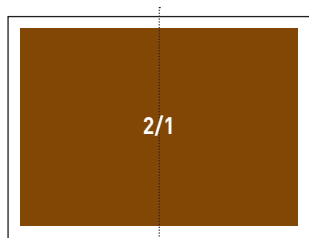

TARIFS PUBLICITAIRES 2022

 **Agro-service** MAGAZINE  **Landbouw-service**

Sans bord perdu: 388 mm L x 257 mm H
Format plein papier: 420 mm L x 297 mm H
Prix par insertion: 2.000,00 euro
Pour 4 insertions: 1.650,00 euro/4 insertion

Sans bord perdu: 176 mm L x 257 mm H
Format plein papier: 210 mm L x 297 mm H
Prix par insertion: 1.500,00 euro
Pour 4 insertions: 1.350,00 euro/4 insertion

Sans bord perdu: 176 mm L x 123 mm H
Format plein papier: 210 mm L x 143 mm H
Prix par insertion: 800,00 euro
Pour 4 insertions: 720,00 euro/4 insertion

Sans bord perdu: 85 mm L x 257 mm H
Format plein papier: 101 mm L x 297 mm H
Prix par insertion: 800,00 euro
Pour 4 insertions: 720,00 euro/4 insertion

1/3B • Sans bord perdu: 176 mm L x 76 mm H
1/3B • Format plein papier: 210 mm L x 96 mm H
1/3H • Sans bord perdu: 55 mm L x 257 mm H
1/3H • Format plein papier: 71 mm L x 297 mm H
Prix par insertion: 600,00 euro
Pour 4 insertions: 540,00 euro/4 insertion

1/4H • Sans bord perdu: 85 mm L x 123 mm H
1/4B • Sans bord perdu: 176 mm L x 64 mm H
Prix par insertion: 400,00 euro
Pour 4 insertions: 360,00 euro/4 insertion

- **Suppléments:** Pour une annonce en quatrième couverture: 50%.
- **Réductions:** 30% pour la publication dans une seule langue.
- **Tarifs publicitaires:** Les prix se rapportent à une annonce en quadrichromie hors TVA, publiée dans les deux éditions.
- **Les formats plein papier:** bord perdu de 5mm.
- Les prix se rapportent à une annonce en quadrichromie hors TVA.